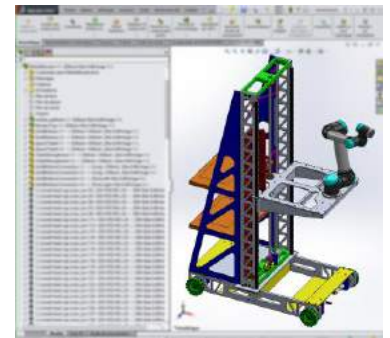

#27 Mécanique: calcul et conception mécanique

Vous cherchez un projet à responsabilités au sein d'une start-up innovante? La robotique vous passionne? Alors venez participer à l'aventure au sein d'un projet qui fait la différence!

Les Companions est une start-up Lilloise visant à développer et concevoir des assistants robotiques pour les peintres en bâtiment. Notre vision est de faire travailler machines et artisans-ouvriers main-dans-la-main, de manière collaborative sur les chantiers. La machine réalise les tâches pénibles, répétitives et rébarbatives, l'ouvrier réalise les tâches plus nobles, plus difficiles à automatiser, où son savoir-faire est valorisé.

Mission

Vous serez encadré (e) et formé (e) sur une expérience unique, enrichissante et responsabilisante:

- Cette mission est orientée conception mécanique et automatique
- Vous établirez le comportement du système
 - Simulation numérique (ex: étude statique)
 - Calcul à la main (ex: cinématique, dynamique)
- Vous optimiserez la structure générale ou celle de composants spécifiques
 - Conception mécanique
 - Lien avec les fournisseurs pour le sourcing
 - Et beaucoup d'itérations d'essais et erreurs
- Vous interviendrez en mécanique des solides ou des fluides
- Le projet demande beaucoup de rigueur technique
 - Il a cependant aussi un côté "makers" fort et assumé
 - ex: 3d print, hacking, trial-and-error
- Vous serez amené à travailler en lien avec l'automatique et l'électronique
 - Et éventuellement à y participer également
 - Notamment pour l'intégration de vos travaux au système